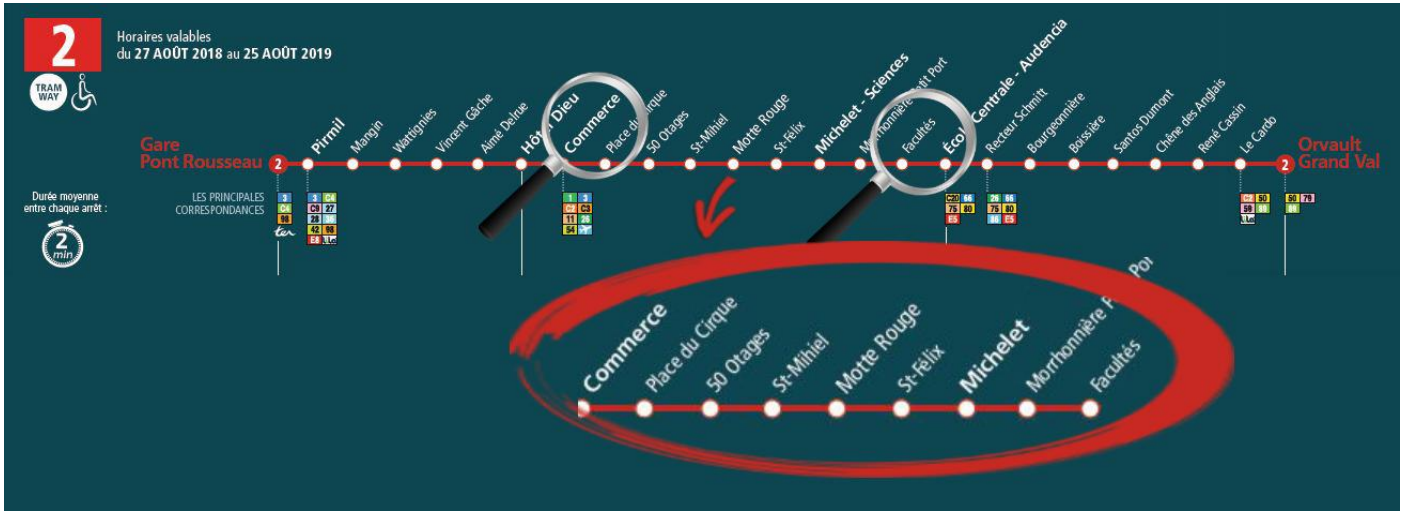

◆ Venir sur le campus Tertre de Nantes ◆

- Gare Nantes– Nord ➡ Faculté de droit – Campus du Tertre
- Prendre le Tram ligne 1 en *direction de François Mitterrand*
Arrêt **COMMERCE**

- Vous rendre sur la voie du Tram ligne 2 en direction *d'Orvault-Grand Val*
- Arrêt **FACULTES**

- Aéroport ➡ Faculté de droit – Campus du Tertre
- Prendre la *navette Tan* arrêt **COMMERCE**
Toutes les 20 minutes du lundi au samedi
De l'aéroport de 6h15 à 23h15
Toutes les 30 minutes le dimanche et jour férié
De l'aéroport de 7h à 23h15
Pour plus d'informations : <https://www.tan.fr/fr/menu/se-deplacer/tan/navette-aeroport/navette-aeroport-849.kjsp>

UNIVERSITÉ DE NANTES

Une fois à **COMMERCE**, vous rendre sur la voie du Tram ligne 2 en direction d'Orvault-Grand Val
Arrêt **FACULTES**

Faculté de Droit de Nantes - Chemin de la Censive du Tertre – 44313 Nantes cedex – Bâtiment UFR Droit (Voir plan ci-dessous)

Navette fluviale

Erdre

En cas d'urgence pour vous rendre à la Gare ou à l'Aéroport, voici quelques numéros de sociétés de taxi

Les Taxis Bleus: 02 49 88 03 49

Oh! Taxi Nantes: 02 28 00 00 82

Allo Taxi: 02 40 69 22 22