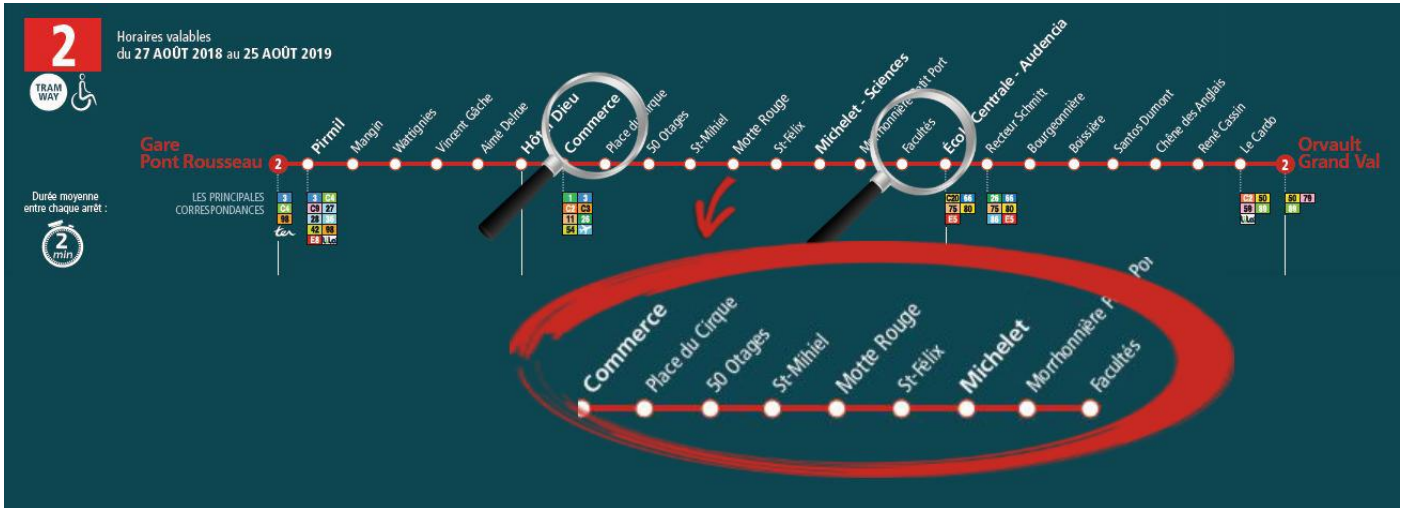

◆ Venir sur le campus Tertre de Nantes ◆

- Gare Nantes– Nord ➡ Faculté de droit – Campus du Tertre
- Prendre le Tram ligne 1 en *direction de François Mitterrand*
Arrêt **COMMERCE**

- Vous rendre sur la voie du Tram ligne 2 en direction *d'Orvault-Grand Val*
- Arrêt **FACULTES**

- Aéroport ➡ Faculté de droit – Campus du Tertre
- Prendre la *navette Tan* arrêt **COMMERCE**
Toutes les 20 minutes du lundi au samedi
De l'aéroport de 6h15 à 23h15
Toutes les 30 minutes le dimanche et jour férié
De l'aéroport de 7h à 23h15
Pour plus d'informations : <https://www.tan.fr/fr/menu/se-deplacer/tan/navette-aeroport/navette-aeroport-849.kjsp>

UNIVERSITÉ DE NANTES

Une fois à **COMMERCE**, vous rendre sur la voie du Tram ligne 2 en direction d'Orvault-Grand Val
Arrêt **FACULTES**

Faculté de Droit de Nantes - Chemin de la Censive du Tertre – 44313 Nantes cedex – Bâtiment UFR Droit (Voir plan ci-dessous)

Navette fluviale

Erdre

En cas d'urgence pour vous rendre à la Gare ou à l'Aéroport, voici quelques numéros de sociétés de taxi

Les Taxis Bleus: 02 49 88 03 49

Oh! Taxi Nantes: 02 28 00 00 82

Allo Taxi: 02 40 69 22 22