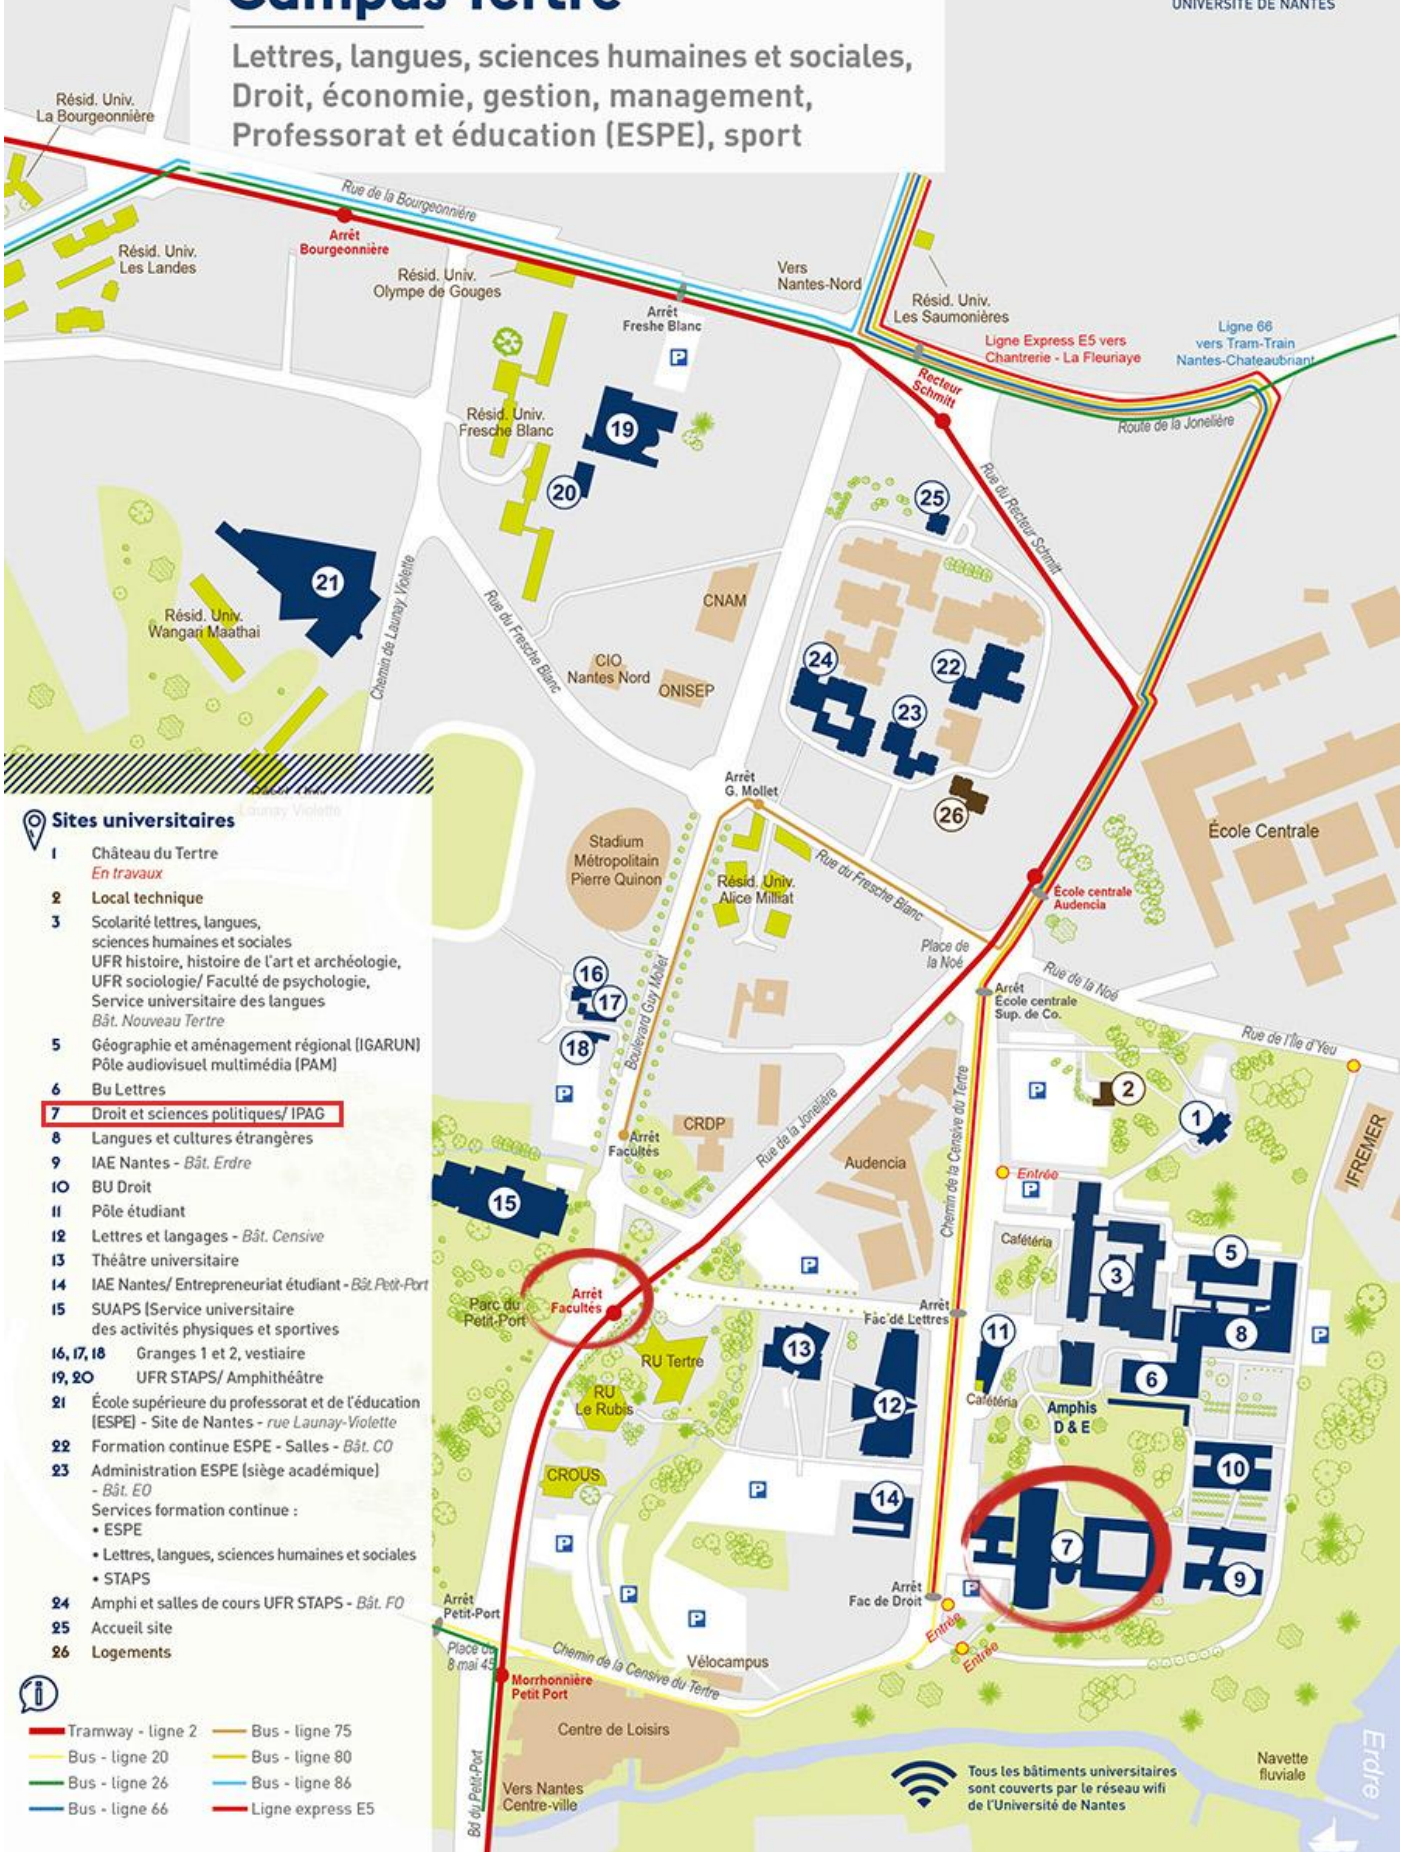

Campus Tertre

Lettres, langues, sciences humaines et sociales,
Droit, économie, gestion, management,
Professorat et éducation (ESPE), sport

Sites universitaires

- 1 Château du Tertre
  En travaux
- 2 Local technique
- 3 Scolarité lettres, langues, sciences humaines et sociales
  UFR histoire, histoire de l'art et archéologie,
  UFR sociologie/ Faculté de psychologie,
  Service universitaire des langues
  Bât. Nouveau Tertre
- 5 Géographie et aménagement régional (IGARUN)
  Pôle audiovisuel multimédia (PAM)
- 6 Bu Lettres
- 7 **Droit et sciences politiques/ IPAG**
- 8 Langues et cultures étrangères
- 9 IAE Nantes - *Bât. Erdre*
- 10 BU Droit
- 11 Pôle étudiant
- 12 Lettres et langues - *Bât. Censive*
- 13 Théâtre universitaire
- 14 IAE Nantes/ Entrepreneurat étudiant - *Bât. Petit-Port*
- 15 SUAPS [Service universitaire des activités physiques et sportives]
- 16, 17, 18 Granges 1 et 2, vestiaire
- 19, 20 UFR STAPS/ Amphithéâtre
- 21 École supérieure du professorat et de l'éducation (ESPE) - Site de Nantes - *rue Launay-Violette*
- 22 Formation continue ESPE - Salles - *Bât. CO*
- 23 Administration ESPE (siège académique) - *Bât. EO*
  Services formation continue :
  • ESPE
  • Lettres, langues, sciences humaines et sociales
  • STAPS
- 24 Amphi et salles de cours UFR STAPS - *Bât. FO*
- 25 Accueil site
- 26 Logements

- Tramway - ligne 2
- Bus - ligne 20
- Bus - ligne 26
- Bus - ligne 66
- Bus - ligne 75
- Bus - ligne 80
- Bus - ligne 86
- Ligne express E5

Tous les bâtiments universitaires sont couverts par le réseau wifi de l'Université de Nantes

Navette fluviale

Erdre